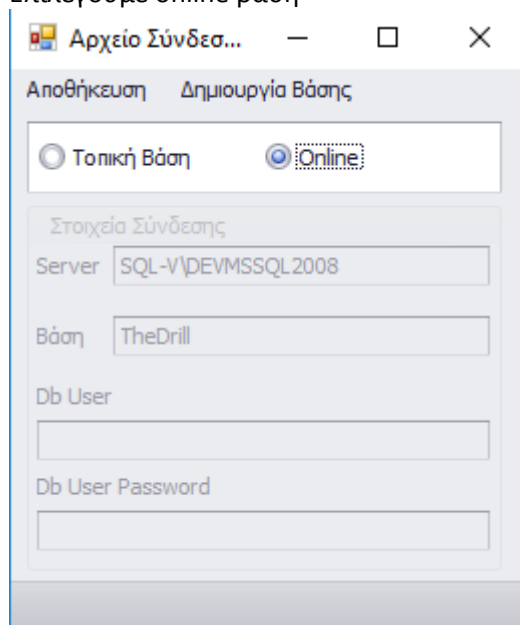

Σύνδεση στην διαδικτυακή Βάση

Αφού τρέξουμε την εφαρμογή μας εμφανίζεται η οθόνη εισαγωγής στην εφαρμογή

Επιλέγουμε διαχείριση σύνδεσης και εμφανίζεται η οθόνη παραμετροποίησης σύνδεσης

Επιλέγουμε online βάση

Και πατάμε αποθήκευση πάνω αριστερά. Στην συνέχεια η εφαρμογή μας οδηγεί ξανά στην οθόνη εισόδου.

Σε αυτά βάζουμε:

Στο πεδίο χρήστης:
Drillconn

Στο πεδίο κωδικός :

AAert#221

Και πατάμε σύνδεση