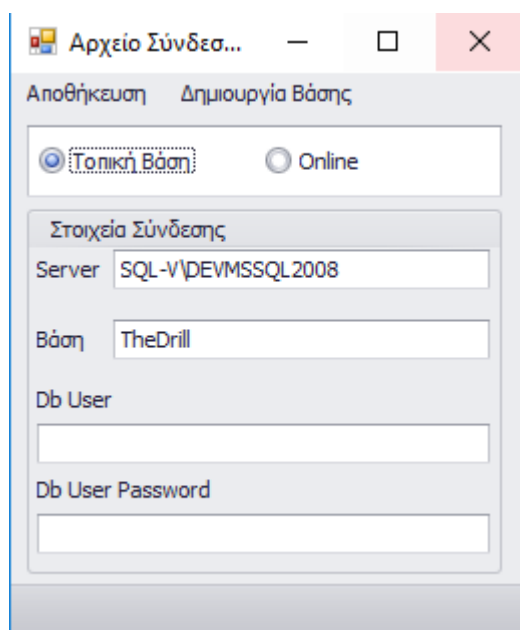

Σύνδεση στην διαδικτυακή Βάση

Αφού τρέξουμε την εφαρμογή μας εμφανίζεται η οθόνη εισαγωγής στην εφαρμογή

Επιλέγουμε διαχείριση σύνδεσης και εμφανίζεται η οθόνη παραμετροποίησης σύνδεσης

Επιλέγουμε online βάση

Και πατάμε αποθήκευση πάνω αριστερά. Στην συνέχεια η εφαρμογή μας οδηγεί ξανά στην οθόνη εισόδου.

Σε αυτά βάζουμε:

Στο πεδίο χρήστης:
Drillconn

Στο πεδίο κωδικός :

AAert#221

Και πατάμε σύνδεση