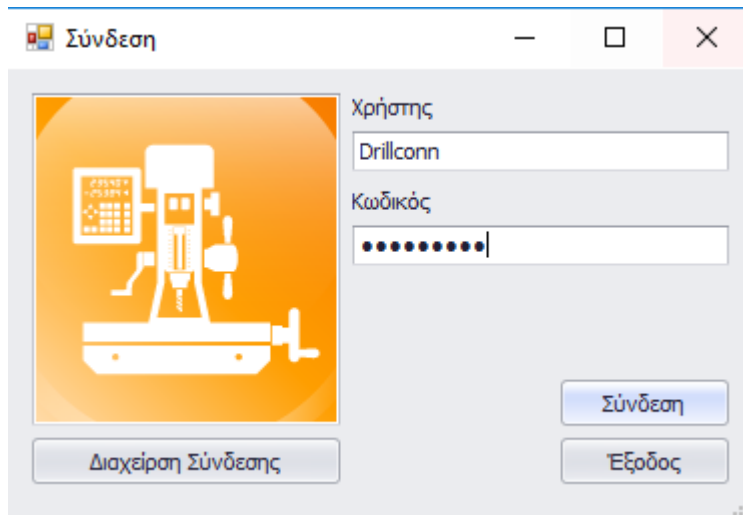

Σύνδεση στην διαδικτυακή Βάση

Αφού τρέξουμε την εφαρμογή μας εμφανίζεται η οθόνη εισαγωγής στην εφαρμογή

Επιλέγουμε διαχείριση σύνδεσης και εμφανίζεται η οθόνη παραμετροποίησης σύνδεσης

Επιλέγουμε online βάση

Και πατάμε αποθήκευση πάνω αριστερά. Στην συνέχεια η εφαρμογή μας οδηγεί ξανά στην οθόνη εισόδου.

Σε αυτά βάζουμε:

Στο πεδίο χρήστης:
Drillconn

Στο πεδίο κωδικός :

AAert#221

Και πατάμε σύνδεση