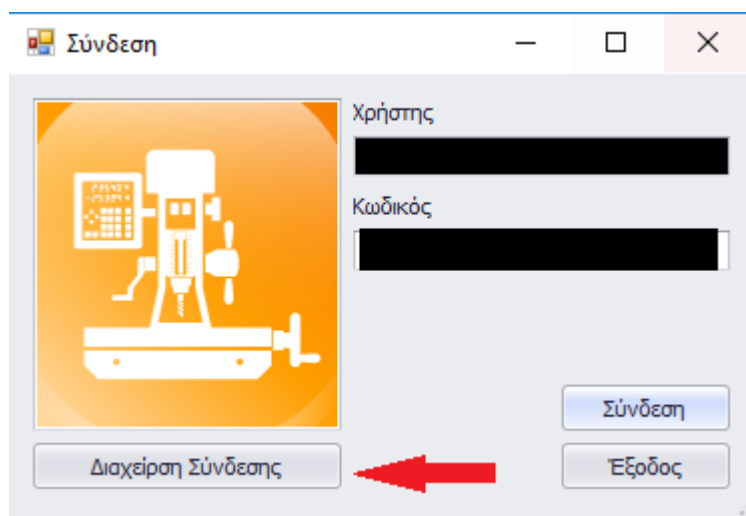

Σύνδεση στην διαδικτυακή Βάση

Αφού τρέξουμε την εφαρμογή μας εμφανίζεται η οθόνη εισαγωγής στην εφαρμογή

Επιλέγουμε διαχείριση σύνδεσης και εμφανίζεται η οθόνη παραμετροποίησης σύνδεσης

Επιλέγουμε online βάση

Και πατάμε αποθήκευση πάνω αριστερά. Στην συνέχεια η εφαρμογή μας οδηγεί ξανά στην οθόνη εισόδου.

Σε αυτά βάζουμε:

Στο πεδίο χρήστης:
Drillconn

Στο πεδίο κωδικός :

AAert#221

Και πατάμε σύνδεση